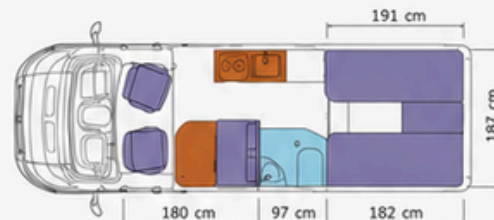

180 PS
(Peugeot Boxer)

Automatik

2 Schlafplätze
+ 1 Zusatzschlafplatz

Das Wichtigste in Kürze

- ✓ 2,2 l mit 180PS (Peugeot Boxer)
- ✓ Zulässiges Gesamtgewicht 3,500kg
- ✓ Automatikgetriebe
- ✓ Tempomat
- ✓ Rückfahrkamera
- ✓ LED - Tagfahrlicht, Voll-LED-Scheinwerfer
- ✓ Nebelscheinwerfer
- ✓ Zusatzluftfedersystem mit Kompressor
- ✓ MP3, USB, Bluetooth und Reisemobil Navigationsgerät inkl. Stellplätze, DAB+, Induktive Ladeschale
- ✓ 2 Schlafplätze (1 Zusatz Schlafplatz - Umbau der Sitzgruppe)
- ✓ Einzelbetten Umbaumöglichkeit zur Liegewiese
- ✓ Dieselheizung
- ✓ Kühlschrank mit Eisfach
- ✓ Alle Fenster mit Verdunklungsrollos und Fliegengitter
- ✓ Dometic Aufbauklima
- ✓ Landstromanschluss, Solarzellen und Versorgungsbatterien
- ✓ Autark-Parket Lithium 300Ah LiFePo4 mit Sinus Wechselrichter PSP 1812T
- ✓ Vollautomatische SAT-Anlage, 22" TV mit Halterung im Wohnbereich
- ✓ Elektrische Trittstufe
- ✓ Außendusche
- ✓ Multifunktions-Außensteckdose (12/220V/SAT) + Außengasanschluss
- ✓ Dachmarkise inkl. LED-Beleuchtung
- ✓ Abwassertank isoliert und beheizbar
- ✓ Isolierte Hecktüren
- ✓ Anhängerkupplung, abnehmbar
- ✓ 16"-Allwetterbereifung