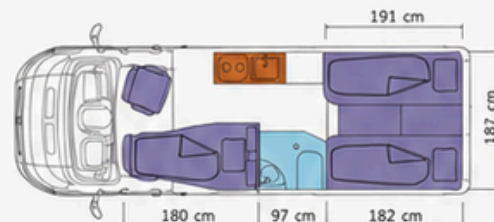

Nachts

Weitere Infos online
oder direkt Kontakt
aufnehmen